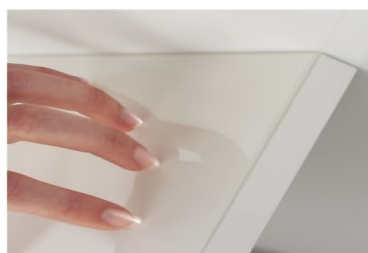

## RAUVISIO CRYSTAL

MANEJO SENCILLO PARA EL USO COTIDIANO.

Fácil limpieza con agua y paño de microfibra.

Resistente a rayaduras habitualmente generadas por el uso.

Efecto Lotus. Gotas de líquido se deslizan sobre la superficie.