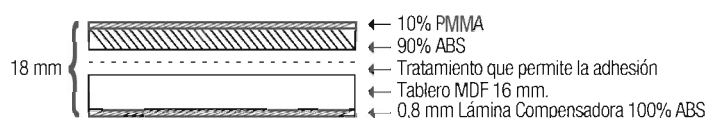

# RAUVISIO BRILLIANT

Tablero MDF revestido con laminado PMMA Brillante

RAUVISIO Brilliant es un tablero de MDF revestido con laminado PMMA Brillante y contracara Soft. Este innovador producto está compuesto de PMMA (10%) y ABS (90%), que otorgan brillo, planitud y transparencia.